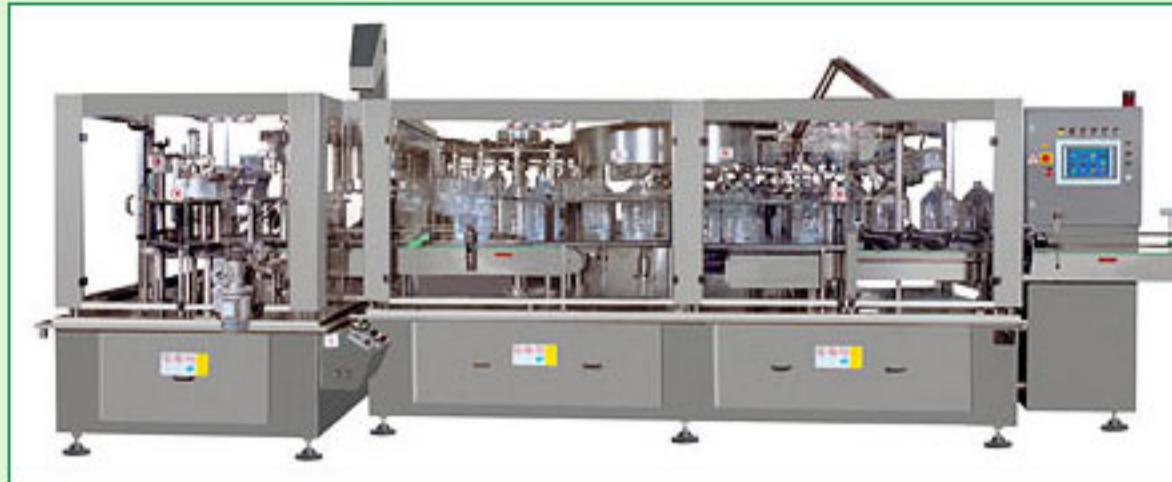

Linije za punjenje / Filling lines

🔍 [kliknite na fotografiju za uvećanje](#)

Linije za: vodu, sokove, jogurt, mlijeko, ulje, alkohol, pivo itd.
Lines for: water, juices, yoghurt, milk, oil, alcohol, beer etc.

🔍 [kliknite za uvećanje](#)